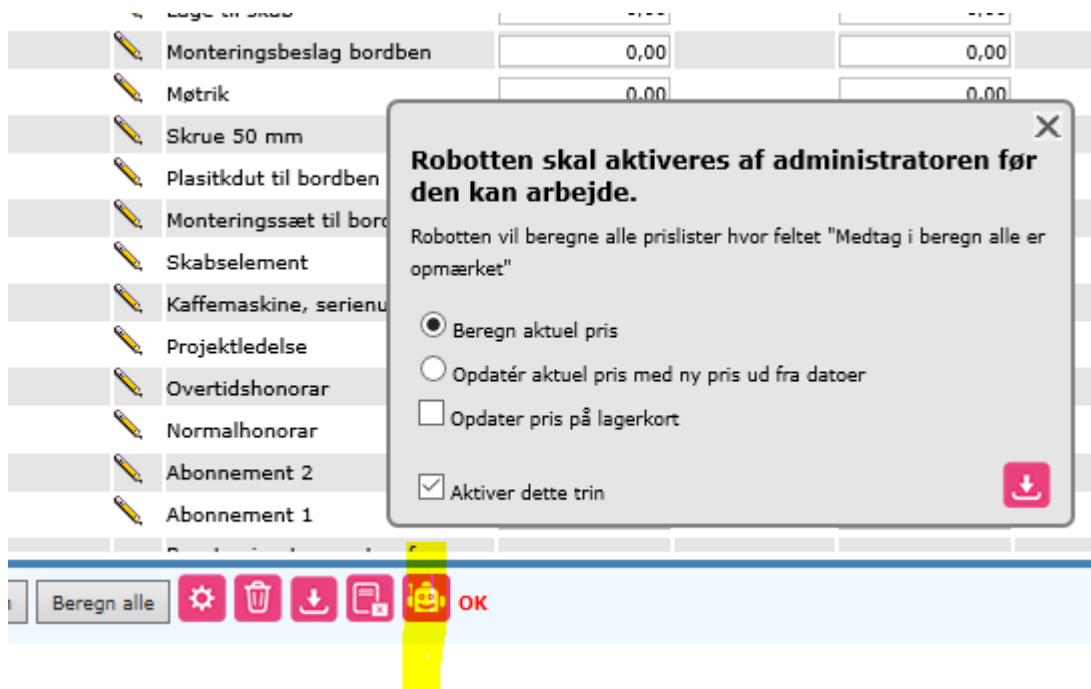

Hvis "Opdater aktuel pris med ny pris ud fra datoer" vælges, kan den nye pris lægges parat.

Når datoen "Ny pris start" nås, vil robotten kopiere den nye pris over i den aktuelle, der derefter vil anvendes som salgspris.