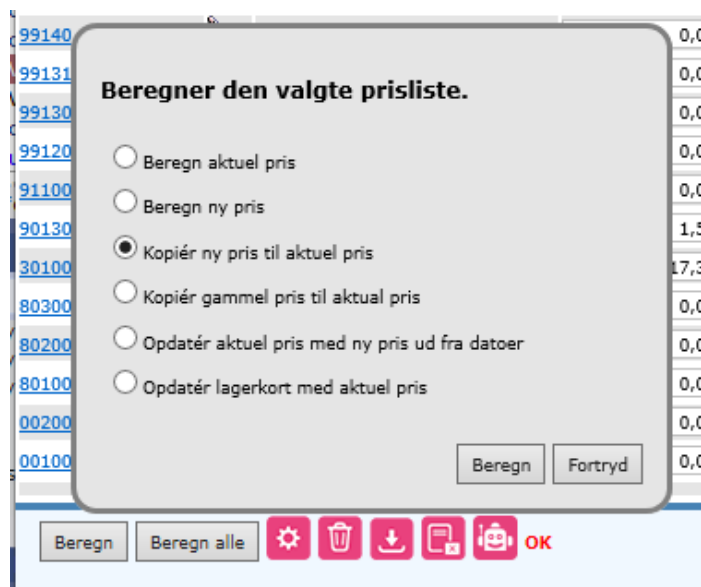

Beskrivelse 1 Almindelige piser

Varenr. Beskrivelse Varegruppe Prisgruppe

Prisliste Alle produkter Top 200

Varenr.	Beskrivelse	Ny pris	Gammel pris	Aktuel pris	Pris lager	Date updated
12700	Et næsten helt nyt ur	393,86		0,00	358,05	22-11-2019
60100	Flag til fødselsdagsfest	10,23		0,00	9,30	22-11-2019
60200	Balloner	1,52		0,00	1,38	22-11-2019
40200	Lærred	283,82		0,00	258,02	22-11-2019
40300	Pensel	10,71		0,00	9,74	22-11-2019
60300	Smart stol	880,88		0,00	800,80	22-11-2019
10100	Skrivebord 80 x 140 bøgelaminat	21,86		12,64	19,87	22-11-2019
10000	Skab 40 x 80 x 215					

Prisen i Ny pris kan beregnes og redigeres uden at der påvirker den aktuelle salgspris

Den nye pris kan kopieres til den aktuelle pris her:

Denne kopiering flytter samtidigt den aktuelle pris over i "Gammel pris". Dette gør det muligt at gøre en prisændring midlertidig ved at kopiere den gamle pris tilbage til den aktuelle.

Hvis robotten vælges, kan disse operationer igangsættes dagligt.